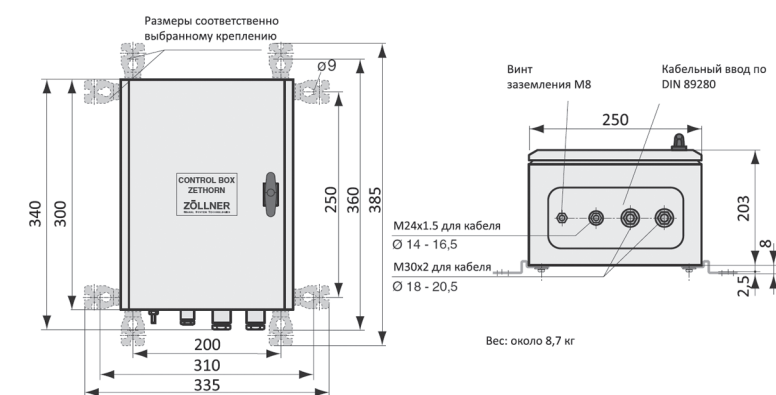

Zet-Horn 70/90/110AC

Zet-Horn 131/141AC

Control box 4476.1

ZET-HORN

Свисток электрический для судов длиной от 75 и более 200 метров

Габаритные размеры

Zet-Horn 70AC

Zet-Horn 90/110AC

Zet-Horn 131/141AC

Control box 4476.1

Тип	Частота звука (Гц)	Интенсивность звука в 1/3 - октавной полосе на расстоянии 1м для 2x10-5 Н/м2	Напряжение (V)	Габаритные размеры (мм)	Вес (кг)	Артикул
ZET-Horn 70 AC	70	143 дБ	220-380V AC 3-фазный (уточнить при заказе)*	1150x1965	130	01414390
ZET-Horn 90 AC	90	143 дБ		850x1480	92	010432609
ZET-Horn 110 AC	110	143 дБ		850x1340	90	010432611
ZET-Horn 131 AC	130	138 дБ		490x915	62	010427013
ZET-Horn 141 AC	140	138 дБ		490x840	62	010427014
Control box 4476.1	для всех типов ZET- Horn			300x250	8,7	014447611