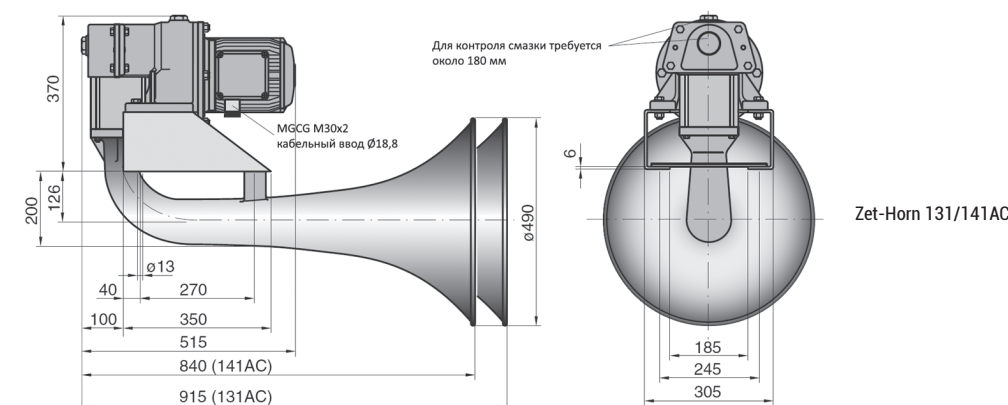

ZET-HORN

Свисток электрический для судов длиной от 75 и более 200 метров

- для судов длиной от 75 и более 200 метров
- полное соответствие международным правилам МППСС 1972, Приложение III
- зубчатые шестерни без использования пластика

- не требует технического обслуживания

IP56

220V
AC

380V
AC

440V
AC

690V
AC

Описание:

Электрический свисток ZET-HORN предназначен для судов длиной от 75 и более 200 метров. Состоит из поршня внутри цилиндра, управляемого трехфазным электродвигателем переменного тока, и соединенного с ним звукового рупора. Надежный и отлаженный механизм, не требует технического обслуживания, рекомендуемая проверка смазки электродвигателя не чаще 1 раза в 3-6 месяца. Время пуска (срабатывания) - менее 0,15 секунд. Быстрый запуск гарантирует чистый насыщенный звук с широким диапазоном слышимости. Противокоденсатный нагревательный элемент электродвигателя включен в стандартную комплектацию. Эксплуатация при t до -60°C при установке нагревательного элемента для подогрева рупора (опция). В комплект поставки входит блок управления/усилитель Control box 4476.1 (заказывается отдельной позицией).

Zet-Horn 70/90/110AC

Zet-Horn 131/141AC

Control box 4476.1

ZET-HORN

Свисток электрический для судов длиной от 75 и более 200 метров

Габаритные размеры

Zet-Horn 70AC

Zet-Horn 90/110AC

Zet-Horn 131/141AC

Control box 4476.1

Тип	Частота звука (Гц)	Интенсивность звука в 1/3 - октавной полосе на расстоянии 1м для 2x10-5 Н/м2	Напряжение (V)	Габаритные размеры (мм)	Вес (кг)	Артикул
ZET-Horn 70 AC	70	143 дБ	220-380V AC 3-фазный (уточнить при заказе)*	1150x1965	130	01414390
ZET-Horn 90 AC	90	143 дБ		850x1480	92	010432609
ZET-Horn 110 AC	110	143 дБ		850x1340	90	010432611
ZET-Horn 131 AC	130	138 дБ		490x915	62	010427013
ZET-Horn 141 AC	140	138 дБ		490x840	62	010427014
Control box 4476.1	для всех типов ZET- Horn			300x250	8,7	014447611