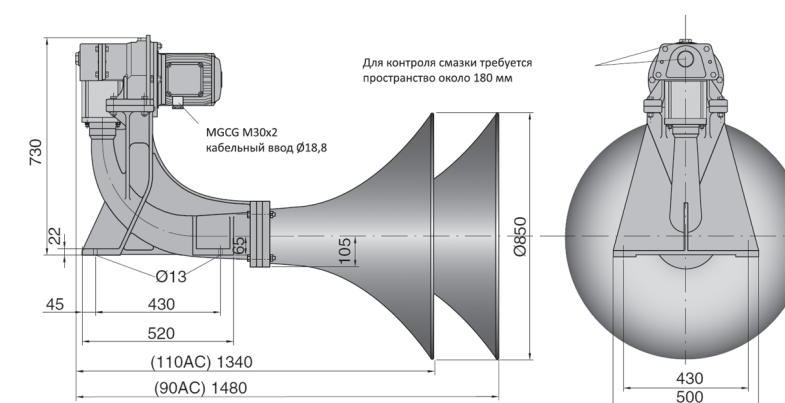

ZET-HORN

Свисток электрический для судов длиной от 75 и более 200 метров

- для судов длиной от 75 и более 200 метров
- полное соответствие международным правилам МППСС 1972, Приложение III
- зубчатые шестерни без использования пластика

Zet-Horn 70/90/110AC

Zet-Horn 131/141AC

Control box 4476.1

ZET-HORN

Свисток электрический для судов длиной от 75 и более 200 метров

Габаритные размеры

Zet-Horn 70AC

Zet-Horn 90/110AC

Zet-Horn 131/141AC

Control box 4476.1

Тип	Частота звука (Гц)	Интенсивность звука в 1/3 - октавной полосе на расстоянии 1м для 2x10-5 Н/м2	Напряжение (V)	Габаритные размеры (мм)	Вес (кг)	Артикул
ZET-Horn 70 AC	70	143 дБ	220-380V AC 3-фазный (уточнить при заказе)*	1150x1965	130	01414390
ZET-Horn 90 AC	90	143 дБ		850x1480	92	010432609
ZET-Horn 110 AC	110	143 дБ		850x1340	90	010432611
ZET-Horn 131 AC	130	138 дБ		490x915	62	010427013
ZET-Horn 141 AC	140	138 дБ		490x840	62	010427014
Control box 4476.1	для всех типов ZET- Horn			300x250	8,7	014447611