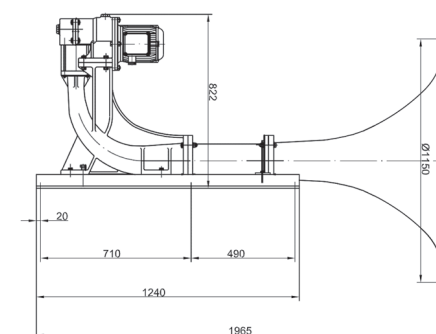

Zet-Horn 70/90/110AC

Zet-Horn 131/141AC

Control box 4476.1

ZET-HORN

Свисток электрический для судов длиной от 75 и более 200 метров

Габаритные размеры

Zet-Horn 70AC

Zet-Horn 90/110AC

Zet-Horn 131/141AC

Control box 4476.1

Тип	Частота звука (Гц)	Интенсивность звука в 1/3 - октавной полосе на расстоянии 1м для 2x10-5 Н/м2	Напряжение (V)	Габаритные размеры (мм)	Вес (кг)	Артикул
ZET-Horn 70 AC	70	143 дБ	220-380V AC 3-фазный (уточнить при заказе)*	1150x1965	130	01414390
ZET-Horn 90 AC	90	143 дБ		850x1480	92	010432609
ZET-Horn 110 AC	110	143 дБ		850x1340	90	010432611
ZET-Horn 131 AC	130	138 дБ		490x915	62	010427013
ZET-Horn 141 AC	140	138 дБ		490x840	62	010427014
Control box 4476.1	для всех типов ZET- Horn			300x250	8,7	014447611