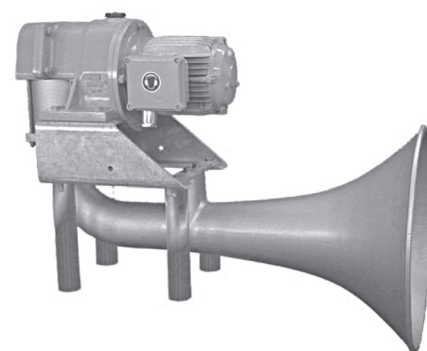

ZET-HORN

Свисток электрический для судов длиной от 75 и более 200 метров

- для судов длиной от 75 и более 200 метров
- полное соответствие международным правилам МППСС 1972, Приложение III
- зубчатые шестерни без использования пластика

- не требует технического обслуживания

IP56

220V
AC

380V
AC

440V
AC

690V
AC

Описание:

Электрический свисток ZET-HORN предназначен для судов длиной от 75 и более 200 метров. Состоит из поршня внутри цилиндра, управляемого трехфазным электродвигателем переменного тока, и соединенного с ним звукового рупора. Надежный и отлаженный механизм, не требует технического обслуживания, рекомендуемая проверка смазки электродвигателя не чаще 1 раза в 3-6 месяца. Время пуска (срабатывания) - менее 0,15 секунд. Быстрый запуск гарантирует чистый насыщенный звук с широким диапазоном слышимости. Противокоденсатный нагревательный элемент электродвигателя включен в стандартную комплектацию. Эксплуатация при t до -60°C при установке нагревательного элемента для подогрева рупора (опция). В комплект поставки входит блок управления/усилитель Control box 4476.1 (заказывается отдельной позицией).

Степень защиты:

IP56

Материал:

рупор - литой алюминиевый сплав, устойчивый к воздействию коррозии и морской воды, зубчатые шестерни изготавливаются без использования пластика - из износостойкой стали

Диапазон рабочих температур: от -25° до $+60^{\circ}$, с установленным нагревательным элементом рупора до -60°C

Zet-Horn 70/90/110AC

Zet-Horn 131/141AC

Control box 4476.1

ZET-HORN

Свисток электрический для судов длиной от 75 и более 200 метров

Габаритные размеры

Zet-Horn 70AC

Zet-Horn 90/110AC